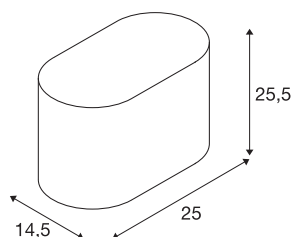

SOPRANA OVAL

Wandleuchte, TC-(D,H,T,Q)SE, oval, Schirm weiß, max. 60W

Mit der als Tisch-, Steh- und Wandleuchte verfügbaren SOPRANA OVAL Familie verfügen Sie über eine moderne Leuchte im ansprechendem Design. Durch die in der ganzen Serie verbauten E27 Fassungen, sind alle Varianten mit Allgebrauchsglühlampen, Energiesparlampen sowie LED Leuchtmitteln zu betreiben. Der Anschluss erfolgt jeweils direkt an 230V Netzspannung. Unabhängig von der jeweiligen Schirmfarbe verfügen alle Metallteile über ein ansprechendes chrom finish.

TECHNISCHE DATEN

Art. Nr.	155861
Fassung	E27
Anzahl Fassungen	1
IP Code	IP 20
Montage	Aufbau
Montagedetails	Wand
Primäre Nennspannung	230V ~50Hz
Schutzklasse	I
Wattage	60 W
Farbe	weiß
CRI	90
Lichtstärkeverteilung	symmetrisch
Lichtaustritt	direkt - indirekt
Breite	25 cm
Höhe	25.5 cm
Tiefe	19 cm
Nettogewicht	0.654 kg
Bruttogewicht	1.032 kg