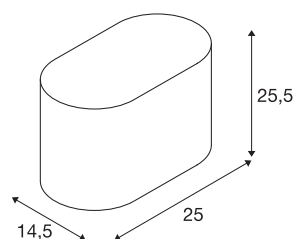

SOPRANA OVAL

applique intérieure, blanc, E27, 60W max

Avec la gamme SOPRANA OVAL disponible en luminaire à poser, lampadaire et applique, vous disposez d'un luminaire moderne dans un design attrayant. Grâce aux douilles E27 intégrées dans toute la gamme, toutes les variantes sont exploitables avec des lampes à incandescence classiques, à économie d'énergie ainsi que LED. Le raccordement s'effectue directement sur la tension secteur 230V. Indépendamment de la couleur du diffuseur, toutes les pièces métalliques disposent d'une finition chromée adaptée.

INFORMATIONS TECHNIQUES

Réf.	155861
Douille	E27
Nombre de douilles	1
Code IP	IP 20
Montage	En saillie
Détails de montage	Applique
Tension nominale primaire	230V ~50Hz
Classe de protection	I
Puissance en watts	60 W
Coloris	blanc
IRC	90
Répartition de l'intensité lumineuse	symétrique
Sortie lumineuse	direct - indirect
Largeur	25 cm
Hauteur	25.5 cm
Profondeur	19 cm
Poids net	0.654 kg
Poids brut	1.032 kg