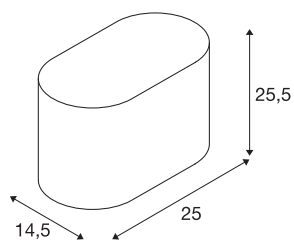

SOPRANA OVAL WL-1

vegglampe, TC-(D,H,T,Q)SE, oval, hvit skjerm maks. 60 W

Med SOPRANA OVAL-familien, som er tilgjengelig som bord-, stå- og veggarmatur, har du en moderne armatur i en tiltrekkelig design. I hele serien finnes integrerte E27-sokler, og dette gjør at det er mulig å bruke alle varianter med allbrukslyskilder, sparelyskilder og LED-lyskilder. Tilkoblingen skjer direkte til 230 V nettspenning. Uavhengig av den aktuelle skjermfargen har alle metalldeler en tiltalende kromfinish.

TEKNISKE DATA

Art.nr.	155861
Sokkel	E27
Antall lyskilder	1
IP-kode	IP 20
Montering	Utenpåliggende montering
Montering detaljer	Vegg
Primær merkespenning	230V ~50Hz
Kapslingsgrad	I
Systemeffekt	60 W
Farge	hvit
CRI	90
Lysstyrkefordeling	symmetrisk
Lysåpning	direkte - indirekte
Bredde	25 cm
Høyde	25.5 cm
Dybde	19 cm
Nettvekt	0.654 kg
Bruttovekt	1.032 kg