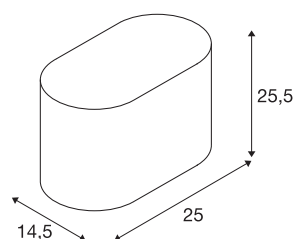

## SOPRANA OVAL WL-1

luminária de parede, TC-(D,H,T,Q)SE, oval, abajur branco, máx. 60W

Com a luminária de mesa, de parede e de pé, a gama SOPRANA OVAL propõe uma moderna luminária num design apelativo. Através dos casquilhos E27 integrados em toda a série, todas as variantes podem ser utilizadas com lâmpadas incandescentes de uso geral, lâmpadas economizadoras de energia, bem como com lâmpadas LED. A ligação é efetuada diretamente a uma tensão de rede de 230V. Independentemente da respetiva cor do abajur, todas as peças metálicas dispõem de um correspondente acabamento cromado.

## DADOS TÉCNICOS

Ref. n.º	155861
Casquilho	E27
Número de tomadas	1
IP Code	IP 20
Montagem	Montagem à superfície
Pormenores da montagem	Parede
Tensão nominal primária	230V ~50Hz
Classe de proteção	I
Potência	60 W
Cor	branco
CRI	90
Distribuição da intensidade luminosa	simétrico
Saída de luz	direto-indireto
Largura	25 cm
Altura	25.5 cm
Profundidade	19 cm
Peso líquido	0.654 kg
Peso bruto	1.032 kg