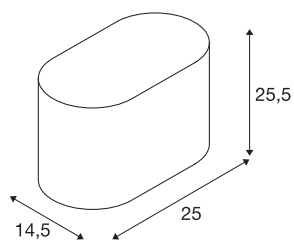

## SOPRANA OVAL WL-1

stenska svetilka, TC-(D,H,T,Q)SE, ovalna, bel senčnik, maks. 60 W

Namizne, samostoječe in stenske svetilke, ki so na voljo v liniji SOPRANA OVAL, so sodobne svetilke s privlačnim dizajnom. Svetilke v celotni liniji imajo nameščene okove E27, zato lahko za vse različice uporabljate običajne, energijsko varčne in LED žarnice. Svetilka se priključi neposredno na omrežje z napetostjo 230 V. Vsi kovinski deli so kromirani ne glede na to, katero barvo senčnika ima svetilka.

## TEHNIČNI PODATKI

Št. art.	155861
Okov	E27
Število okovov	1
IP koda	IP 20
Montaža	Nadgradnja
Podrobnosti montaže	Stena
Primarna nazivna napetost	230V ~50Hz
Zaščitni razred	I
El. moč	60 W
Barva	bela
CRI	90
Razporeditev svetilnosti	simetrična
Svetenje	neposredno – posredno
Širina	25 cm
Višina	25.5 cm
Globina	19 cm
Neto teža	0.654 kg
Bruto teža	1.032 kg