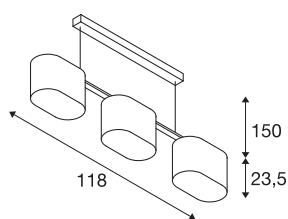

SOPRANA

suspension intérieure, noir/chrome, E27, 60W max

La suspension TRIADEM est l'extension de la gamme SOPRANA OVAL. Le luminaire TRIADEM dispose ainsi également de diffuseurs en textile élégants et modernes. Grâce aux douilles E27 intégrées dans toute la gamme, toutes les variantes sont exploitables avec des lampes à incandescence classiques, à économie d'énergie ainsi que LED. Le luminaire TRIADEM intègre trois sources lumineuses. Le raccordement s'effectue directement sur la tension secteur 230V. Indépendamment de la couleur du diffuseur, toutes les pièces métalliques disposent d'une finition chromée adaptée.

INFORMATIONS TECHNIQUES

Réf.	155870
Douille	E27
Nombre de douilles	3
Code IP	IP 20
Montage	En saillie
Détails de montage	Plafond
Tension nominale primaire	220-240V ~50/60Hz
Classe de protection	I
Puissance en watts	60 W
Coloris	noir
Répartition de l'intensité lumineuse	symétrique
Sortie lumineuse	direct - indirect
Longueur	118 cm
Largeur	15.5 cm
Hauteur	23.5 cm
Longueur du câble de suspension	150 cm
Poids net	2.996 kg
Poids brut	5.202 kg