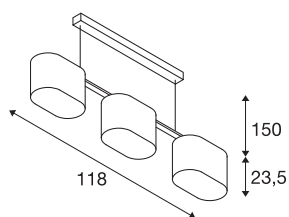

## TRIADEM

hanglamp, geschikt voor drie lichtbronnen, A60, kap zwart, max. 180 W

De hanglamp TRIADEM is ontstaan uit de uitbreiding van de SOPRANA OVAL-familie. Daardoor beschikt ook de TRIADEM over de mooi gevormde en moderne stoffen kap. Door de in de hele serie ingebouwde E27-fittingen, zijn alle varianten met normale gloeilampen, spaarlampen plus led lichtbronnen te bedienen. De armatuur TRIADEM bevat drie lichtbronnen. De lamp wordt direct op 230 V netspanning aangesloten. Onafhankelijk van de betreffende schermkleur beschikken alle metalen onderdelen over een aantrekkelijke chroomafwerking.

## TECHNISCHE SPECIFICATIES

Art.nr.	155870
Fitting	E27
Aantal fittingen	3
IP-code	IP 20
Montage	Opbouw
Montagebeschrijving	Plafond
Primaire nominale spanning	220-240V ~50/60Hz
Veiligheidsklasse	I
Wattage	60 W
Kleur	zwart
Lichtsterkteverdeling	symmetrisch
Lichtval	direct - indirect
Lengte	118 cm
Breedte	15.5 cm
Hoogte	23.5 cm
Pendellengte	150 cm
Nettogewicht	2.996 kg
Brutogewicht	5.202 kg