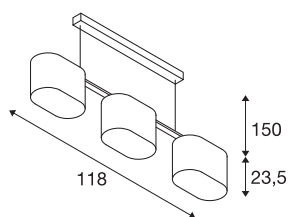

TRIADEM

Pendelleuchte, dreiflammig, A60, Schirm weiß, max. 180W

Die Pendelleuchte TRIADEM ist der Erweiterung der SOPRANA OVAL Familie entsprungen. Somit verfügt auch die TRIADEM über die formschönen und modernen Textilschirme. Durch die in der ganzen Serie verbauten E27 Fassungen, sind alle Varianten mit Allgebrauchsglühlampen, Energiesparlampen sowie LED Leuchtmitteln zu betreiben. Der Anschluss erfolgt jeweils direkt an 230V Netzspannung. Unabhängig von der jeweiligen Schirmfarbe verfügen alle Metallteile über ein ansprechendes chrom finish.

TECHNISCHE DATEN

Art. Nr.	155871
Fassung	E27
Anzahl Fassungen	3
IP Code	IP 20
Montage	Aufbau
Montagedetails	Decke
Primäre Nennspannung	220-240V ~50/60Hz
Schutzklasse	I
Wattage	60 W
Farbe	weiß
Lichtstärkeverteilung	symmetrisch
Lichtaustritt	direkt-indirekt
Länge	118 cm
Breite	15.5 cm
Höhe	23.5 cm
Pendellänge	150 cm
Nettogewicht	3.006 kg
Bruttogewicht	5.253 kg