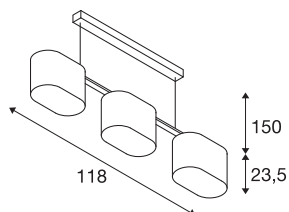

## TRIADEM

luminaria suspendida, de tres llamas, A60, pantalla blanca, 180 W como máximo

La luminaria suspendida TRIADEM nace de la ampliación de la familia SOPRANA OVAL. Así, la TRIADEM también dispone de pantallas textiles elegantes y modernas. Gracias a los casquillos E27 incorporados en toda la serie, todas las variantes pueden funcionar con bombillas de uso corriente, de bajo consumo y ledes. La conexión eléctrica se realiza directamente a la tensión eléctrica de 230 V. Independientemente del color de la pantalla, todas las piezas metálicas tienen un atractivo acabado cromado.

### Datos técnicos

Art. N.º	155871
Número de casquillos	3
Código IP	IP 20
Montaje	Superficie
Detalles de montaje	Techo
Voltaje nominal primario	220-240V ~50/60Hz
Clase de protección	I
Potencia	60 W
Color	blanco
Distribución de la intensidad luminosa	simétrica
Salida de la luz	Directa - indirecta
Longitud	118 cm
Anchura	15.5 cm
Altura	23.5 cm
Longitud de suspensión	150 cm
Peso neto	3.006 kg
Peso bruto	5.253 kg
Página BIG WHITE	156