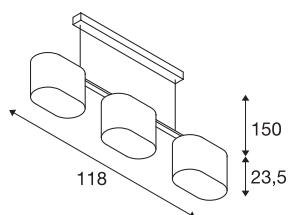

SOPRANA

suspension intérieure, blanc/chrome, E27, 60W max

La suspension TRIADEM est l'extension de la gamme SOPRANA OVAL. Le luminaire TRIADEM dispose ainsi également de diffuseurs en textile élégants et modernes. Grâce aux douilles E27 intégrées dans toute la gamme, toutes les variantes sont exploitables avec des lampes à incandescence classiques, à économie d'énergie ainsi que LED. Le raccordement s'effectue directement sur la tension secteur 230V. Indépendamment de la couleur du diffuseur, toutes les pièces métalliques disposent d'une finition chromée adaptée.

INFORMATIONS TECHNIQUES

Réf.	155871
Douille	E27
Nombre de douilles	3
Code IP	IP 20
Montage	En saillie
Détails de montage	Plafond
Tension nominale primaire	220-240V ~50/60Hz
Classe de protection	I
Puissance en watts	60 W
Coloris	blanc
Répartition de l'intensité lumineuse	symétrique
Sortie lumineuse	direct - indirect
Longueur	118 cm
Largeur	15.5 cm
Hauteur	23.5 cm
Longueur du câble de suspension	150 cm
Poids net	3.006 kg
Poids brut	5.253 kg