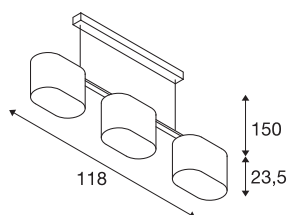

## SOPRANA

suspension intérieure, blanc/chrome, E27, 60W max

La suspension TRIADEM est l'extension de la gamme SOPRANA OVAL. Le luminaire TRIADEM dispose ainsi également de diffuseurs en textile élégants et modernes. Grâce aux douilles E27 intégrées dans toute la gamme, toutes les variantes sont exploitables avec des lampes à incandescence classiques, à économie d'énergie ainsi que LED. Le raccordement s'effectue directement sur la tension secteur 230V. Indépendamment de la couleur du diffuseur, toutes les pièces métalliques disposent d'une finition chromée adaptée.

## INFORMATIONS TECHNIQUES

Réf.	155871
Douille	E27
Nombre de douilles	3
Code IP	IP20
Montage	En saillie
Détails de montage	Plafond
Tension nominale primaire	220-240V ~50/60Hz
Classe de protection	I
Puissance en watts	60 W
Coloris	blanc
Répartition de l'intensité lumineuse	symétrique
Sortie lumineuse	direct - indirect
Longueur	118 cm
Largeur	15,5 cm
Hauteur	23,5 cm
Longueur du câble de suspension	150 cm
Poids net	3.006 kg
Poids brut	5.253 kg