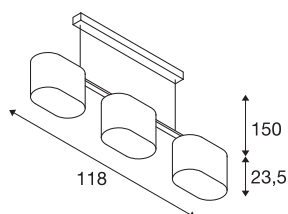

## TEKNISKE DATA

Art.nr.	155871
EL nummer	3254968
Sokkel	E27
Antall lyskilder	3
IP-kode	IP 20
Montering	Utenpåliggende montering
Montering detaljer	Tak
Primær merkespenning	220-240V ~50/60Hz
Kapslingsgrad	I
Systemeffekt	60 W
Farge	hvit
Lysstyrkefordeling	symmetrisk
Lysåpning	direkte - indirekte
Lengde	118 cm
Bredde	15.5 cm
Høyde	23.5 cm
pendellengde	150 cm
Nettvekt	3.006 kg
Bruttovekt	5.253 kg