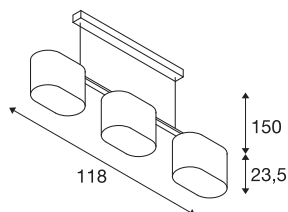

## TECHNISCHE GEGEVENS

|                            |                   |
|----------------------------|-------------------|
| Art.nr.                    | 155871            |
| Fitting                    | E27               |
| Aantal fittingen           | 3                 |
| IP-code                    | IP 20             |
| Montage                    | opbouw            |
| Montagebeschrijving        | plafond           |
| Primaire nominale spanning | 220-240V ~50/60Hz |
| Beschermingsklasse         | I                 |
| Wattage                    | 60 W              |
| Kleur                      | wit               |
| Lichtsterkteverdeling      | symmetrisch       |
| Lichtuitlaat               | direct-indirect   |
| Lengte                     | 118 cm            |
| Breedte                    | 15.5 cm           |
| Hoogte                     | 23.5 cm           |
| Pendellengte               | 150 cm            |
| Nettogewicht               | 3.006 kg          |
| Brutogewicht               | 5.253 kg          |