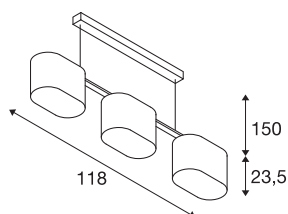

TRIADEM

hanglamp, geschikt voor drie lichtbronnen, A60, kap wit, max. 180 W

De hanglamp TRIADEM is ontstaan uit de uitbreiding van de SOPRANA OVAL-familie. Daardoor beschikt ook de TRIADEM over de mooi gevormde en moderne stoffen kappen. Door de in de hele serie ingebouwde E27-fittingen, zijn alle varianten met normale gloeilampen, spaarlampen plus led lichtbronnen te bedienen. De lamp wordt direct op 230 V netspanning aangesloten. Onafhankelijk van de betreffende schermkleur beschikken alle metalen onderdelen over een aantrekkelijke chroomafwerking.

TECHNISCHE SPECIFICATIES

| | |
|----------------------------|-------------------|
| Art.nr. | 155871 |
| Fitting | E27 |
| Aantal fittingen | 3 |
| IP-code | IP 20 |
| Montage | Opbouw |
| Montagebeschrijving | Plafond |
| Primaire nominale spanning | 220-240V ~50/60Hz |
| Veiligheidsklasse | I |
| Wattage | 60 W |
| Kleur | wit |
| Lichtsterkteverdeling | symmetrisch |
| Lichtval | direct - indirect |
| Lengte | 118 cm |
| Breedte | 15.5 cm |
| Hoogte | 23.5 cm |
| Pendellengte | 150 cm |
| Nettogewicht | 3.006 kg |
| Brutogewicht | 5.253 kg |