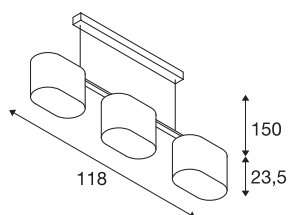

## TRIADEM

luminária pendente, três lâmpadas, A60, quebra-luz branco, máx. 180W

A luminária pendente TRIADEM foi criada a partir da ampliação da família SOPRANA OVAL. Deste modo, a TRIADEM dispõe também de abajur de tecido modernos e bonitos. Através dos casquilhos E27 integrados em toda a série, todas as variantes podem ser utilizadas com lâmpadas incandescentes de uso geral, lâmpadas economizadoras de energia, bem como com lâmpadas LED. A ligação é efetuada diretamente a uma tensão de rede de 230V. Independentemente da respetiva cor do abajur, todas as peças metálicas dispõem de um correspondente acabamento cromado.

## DADOS TÉCNICOS

Ref. n.º	155871
Número de tomadas	3
IP Code	IP 20
Montagem	Montagem à superfície
Pormenores da montagem	Teto
Tensão nominal primária	220-240V ~50/60Hz
Classe de proteção	I
Potência	60 W
Cor	branco
Distribuição da intensidade luminosa	simétrico
Saída de luz	direto-indireto
Comprimento	118 cm
Largura	15,5 cm
Altura	23,5 cm
Comprimento do pêndulo	150 cm
Peso líquido	3.006 kg
Peso bruto	5.253 kg
Página BIG WHITE	156