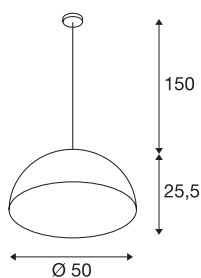

FORCHINI M PD-1

závěsné svítidlo, A60, kulaté, černé/zlaté, Ø 50 cm, max. 40 W

Závěsné svítidlo FORCHINI M PD-1 je větší verzí této řady a má stínítko z hliníku, které je textilním kabelem spojeno s pochromovanou stropní rozetou. U volitelného černého nebo bílého vnějšího laku máte na výběr vnitřní lak ve stříbrném nebo zlatém provedení. Vedle vizuálních aspektů působí odrazivá vnitřní plocha i na barvu světla. FORCHINI M PD-1 se dodává připravené pro přímé připojení k síťovému napětí 230 V.

TECHNICKÁ DATA

Č. výrobku	155930
Objímka	E27
Počet objímek	1
Kód IP	IP 20
Montáž	Nástavba
Podrobnosti montáže	Strop
Primární jmenovité napětí	220-240V ~50/60Hz
Třída ochrany	I
Příkon	40 W
Barva	černá
Svítivost	rotačně symetrický
Výstup světla	přímé
Výška	25.5 cm
Průměr	50 cm
Délka závěsu	150 cm
Hmotnost netto	3.105 kg
Celková hmotnost	5.384 kg
BIG WHITE strana	313