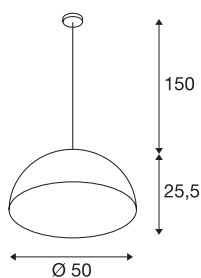

FORCHINI M PD-1

pendelarmatur, A60, rund, sort/gull, Ø 50 cm, maks. 40 W

FORCHINI M pendelarmatur PD-1 er den store versjonen i denne serien og har en armaturskjerm i aluminium som er forbundet med den forkrommede takrosetten via en tekstilkabel. finnes i sort eller hvit utvendig lakkering, innvendig lakkering i sølv eller gull. I tillegg til optiske aspekter har den reflekterende innvendige overflaten også innvirkning på lysfargen. FORCHINI M PD-1 leveres klar for tilkobling til 230 V nettspenning.

TEKNISKE DATA

Art.nr.	155930
EL nummer	3254996
Sokkel	E27
Antall lyskilder	1
IP-kode	IP 20
Montering	Utenpåliggende montering
Montering detaljer	Tak
Primær merkespenning	220-240V ~50/60Hz
Kapslingsgrad	I
Systemeffekt	40 W
Farge	svart
Lysstyrkefordeling	rotasjonssymmetrisk
Lysåpning	direkte
Høyde	25.5 cm
Diameter	50 cm
pendellengde	150 cm
Nettovekt	3.105 kg
Bruttovekt	5.384 kg
BIG WHITE side	313