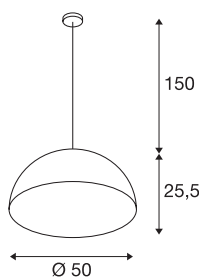

## FORCHINI M PD-1

viseča svetilka, A60, okrogla, črna/zlata, Ø 50 cm, maks. 40 W

FORCHINI M viseča svetilka PD-1 je večja različica te linije. Ima senčnik iz aluminija, ki je s kromirano stropno rozeto povezan prek kabla enake barve, oblečenega v tkanino. Na voljo je s črnim ali belim zunanjim lakom, izbirate pa lahko tudi med različicama s srebrno in zlato lakirano notranjostjo svetilke. Notranja zrcalna površina svetilke poleg zunanosti vpliva tudi na barvo svetlobe. Svetilka FORCHINI M PD-1 je primerna za priključitev na omrežje z napetostjo 230 V.

## TEHNIČNI PODATKI

Št. art.	155930
Okov	E27
Število okovov	1
IP koda	IP 20
Montaža	Nadgradnja
Podrobnosti montaže	Strop
Primarna nazivna napetost	220-240V ~50/60Hz
Zaščitni razred	I
El. moč	40 W
Barva	črna
Razporeditev svetilnosti	simetrično vrtenje
Svetenje	neposredno
Višina	25.5 cm
Premer	50 cm
Dolžina nihala	150 cm
Neto teža	3.105 kg
Bruto teža	5.384 kg
BIG WHITE Stran	313