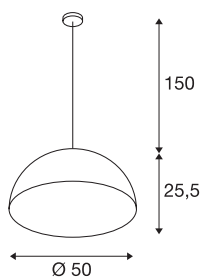

FORCHINI M 50

Pendelleuchte, A60, rund, weiß/gold, Ø 50cm, max. 40W

Die FORCHINI M Pendelleuchte PD-1 ist die größere Version dieser Serie und verfügt über einen Leuchtschirm aus Aluminium, der über ein Textilkabel mit der verchromten Deckenrosette verbunden ist. Wahlweise verfügbar mit schwarzer oder weißer Außenlackierung haben Sie jeweils die freie Wahl der Innenlackierung in silberner oder goldener Ausführung. Neben optischen Aspekten hat die reflektierende, innere Oberfläche auch Auswirkungen auf die Lichtfarbe. Die FORCHINI M PD-1 wird fertig für den Anschluss an 230V Netzspannung geliefert.

TECHNISCHE DATEN

Art. Nr.	155931
Anzahl Fassungen	1
IP Code	IP 20
Montage	Aufbau
Montagedetails	Decke
Primäre Nennspannung	220-240V ~50/60Hz
Schutzklasse	I
Wattage	40 W
Farbe	gold
Lichtstärkeverteilung	rotationssymmetrisch
Lichtaustritt	direkt
Höhe	25.5 cm
Durchmesser	50 cm
Pendellänge	150 cm
Nettogewicht	3.157 kg
Bruttogewicht	5.53 kg