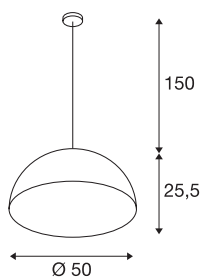

## FORCHINI M PD-1

luminaria suspendida, A60, redonda, blanco/dorado, Ø 50 cm, 40 W como máximo

La luminaria suspendida FORCHINI M PD-1 es la versión más grande de esta serie y dispone de una pantalla de aluminio, la cual está conectada al rosetón de techo con un lacado exterior de color negro o blanco, también puede elegir la pintura interior con un acabado en color plateado o dorado. Además de los aspectos visuales, la superficie interior reflectante también tiene un efecto sobre el color de la luz. La FORCHINI M PD-1 se entrega lista para su conexión directa a la tensión eléctrica de 230 V.

### Datos técnicos

Art. N.º	155931
Número de casquillos	1
Código IP	IP 20
Montaje	Superficie
Detalles de montaje	Techo
Voltaje nominal primario	220-240V ~50/60Hz
Clase de protección	I
Potencia	40 W
Color	oro
Distribución de la intensidad lumínica	de rotación simétrica
Salida de la luz	Directa
Altura	25.5 cm
Diámetro	50 cm
Longitud de suspensión	150 cm
Peso neto	3.157 kg
Peso bruto	5.53 kg

## Bombilla recomendada

1005306	G125 E27 Mirrorhead , bombilla led cromo 7,5 - W 2700 K CRI90 180°
1005310	G125 E27 , bombilla led - transparente 7,5 W 2700 - K CRI90 320°