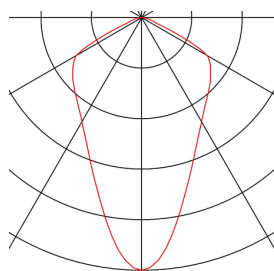

## FORCHINI M PD-1

luminaria suspendida, A60, redonda, blanco/dorado, Ø 50 cm, 40 W como máximo

La luminaria suspendida FORCHINI M PD-1 es la versión más grande de esta serie y dispone de una pantalla de aluminio, la cual está conectada al rosetón de techo con un lacado exterior de color negro o blanco, también puede elegir la pintura interior con un acabado en color plateado o dorado. Además de los aspectos visuales, la superficie interior reflectante también tiene un efecto sobre el color de la luz. La FORCHINI M PD-1 se entrega lista para su conexión directa a la tensión eléctrica de 230 V.

### Datos técnicos

Art. N.º	155931
Número de casquillos	1
Código IP	IP 20
Montaje	Superficie
Detalles de montaje	Techo
Voltaje nominal primario	220-240V ~50/60Hz
Clase de protección	I
Potencia	40 W
Color	oro
Distribución de la intensidad lumínica	de rotación simétrica
Salida de la luz	Directa
Altura	25.5 cm
Diámetro	50 cm
Longitud de suspensión	150 cm
Peso neto	3.157 kg
Peso bruto	5.53 kg

## Bombilla recomendada

1005306	G125 E27 Mirrorhead , bombilla led cromo 7,5 - W 2700 K CRI90 180°
1005310	G125 E27 , bombilla led - transparente 7,5 W 2700 - K CRI90 320°