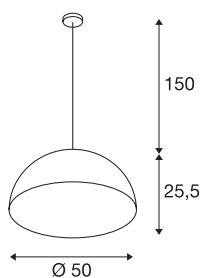

## FORCHINI M PD-1

pendelarmatur, A60, rund, hvit/gull, Ø 50 cm, maks. 40 W

FORCHINI M pendelarmatur PD-1 er den store versjonen i denne serien og har en armaturskjerm i aluminium som er forbundet med den forkrommede takrosetten via en tekstilkabel. Fås i sort eller hvit utvendig lakking, innvendig lakking i sølv eller gull. I tillegg til optiske aspekter har den reflekterende innvendige overflaten også innvirkning på lysfargen. FORCHINI M PD-1 leveres klar for tilkobling til 230 V nettspenning.

## TEKNISKE DATA

Art.nr.	155931
Antall lyskilder	1
IP-kode	IP 20
Montering	Utenpåliggende montering
Montering detaljer	Tak
Primær merkespenning	220-240V ~50/60Hz
Kapslingsgrad	I
Systemeffekt	40 W
Farge	gull
Lysstyrkefordeling	rotasjonssymmetrisk
Lysåpning	direkte
Høyde	25.5 cm
Diameter	50 cm
pendellengde	150 cm
Nettvekt	3.157 kg
Bruttovekt	5.53 kg