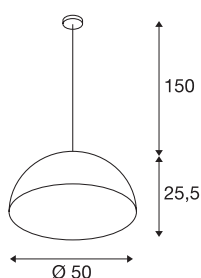

FORCHINI M PD-1

pendelarmatuur, A60, rond, wit/goud, Ø 50cm, max. 40W

Het FORCHINI M pendelarmatuur PD-1 is de grotere uitvoering van deze reeks en heeft een lampenkap van aluminium die via een textielkabel met de verchroomde plafonddrozet is verbonden. Voor de buitenzijde kunt u kiezen tussen een zwarte of witte lakafwerking, voor de binnenzijde hebt u telkens de vrije keuze tussen een zilver- of goudkleurige lakafwerking. Behalve optische aspecten speelt ook het effect van het reflecterende binnenoppervlak op de lichtkleur. De FORCHINI M PD-1 wordt klaar voor rechtstreekse aansluiting op 230V netspanning geleverd.

TECHNISCHE GEGEVENS

Art.nr.	155931
Aantal fittingen	1
IP-code	IP 20
Montage	opbouw
Montagebeschrijving	plafond
Primaire nominale spanning	220-240V ~50/60Hz
Beschermingsklasse	I
Wattage	40 W
Kleur	goud
Lichtsterkteverdeling	rotatiesymmetrisch
Lichtuitlaat	direct
Hoogte	25.5 cm
Diameter	50 cm
Pendellengte	150 cm
Nettogewicht	3.157 kg
Brutogewicht	5.53 kg