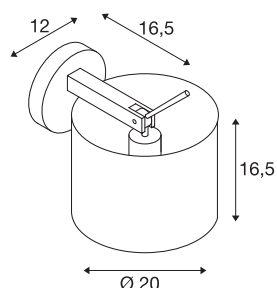

TENORA WL-1

nástěnné svítidlo, A60, kulaté, černé stínítko Ø/V 20/16,5, max. 60 W

Nástěnné svítidlo TENORA WL-1 vybavené otočnými a výkyvnými klouby umožňuje flexibilní nastavení stínítka. Díky vestavěné patici E27 je svítidlo vhodné pro LED a úsporné žárovky a připravené k přímému připojení k síťovému napětí 230 V.

TECHNICKÁ DATA

Č. výrobku	156020
Počet objímek	1
Akční okruh	90 °
Horizontální akční okruh	350 °
Otočné nebo výkyvné	otočné a výkyvné
Kód IP	IP 20
Montáž	Nástavba
Podrobnosti montáže	Stěna
Primární jmenovité napětí	220-240V ~50/60Hz
Třída ochrany	I
Příkon	60 W
Barva	chrom
Výška	16.5 cm
Hloubka	16.5 cm
Průměr	20 cm
Hmotnost netto	0.772 kg
Celková hmotnost	1.223 kg