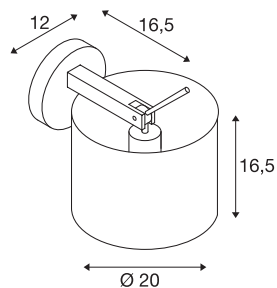

TENORA

Wandleuchte, A60, rund, Schirm schwarz, Ø/H
20/16,5, max. 60W

Die mit dreh- und schwenkbaren Gelenken ausgestattete TENORA WL-1 Wandleuchte ermöglicht eine flexible Ausrichtung Lampenschirms. Durch den verbauten E27 Sockel ist die Leuchte für LED- und Energiesparleuchtmittel geeignet und fertig für den direkten Anschluss an 230V Netzspannung.

TECHNISCHE DATEN

Art. Nr.	156020
Anzahl Fassungen	1
Schwenkbereich	90 °
Horizontaler Drehbereich	350 °
Dreh- oder Schwenkbar	rotary bar and tiltable
IP Code	IP 20
Montage	Aufbau
Montagedetails	Wand
Primäre Nennspannung	220-240V ~50/60Hz
Schutzklasse	I
Wattage	60 W
Farbe	chrom
Höhe	16.5 cm
Tiefe	16.5 cm
Durchmesser	20 cm
Nettogewicht	0.772 kg
Bruttogewicht	1.223 kg