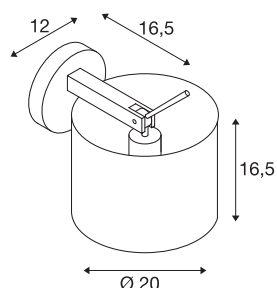

Applique TENORA WL-1

A60, ronde, abat-jour noir, 20 x 16,5 cm (Ø/h), max. 60 W

L'applique TENORA WL-1 possède une articulation pivotante et inclinable qui permet d'orienter facilement l'abat-jour de la lampe. Grâce à la douille E27 incorporée, le luminaire convient aux ampoules LED et économiques et est prêt à être raccordé directement au secteur 230 V.

INFORMATIONS TECHNIQUES

N° art.	156020
Nombre de douilles	1
Plage d'inclinaison	90 °
Plage de pivotement horizontal	350 °
Pivotant ou inclinable	Rotatif et pivotant
Code IP	IP 20
Montage	Apparent
Infos de montage	Mur
Tension nominale primaire	220-240V ~50/60Hz
Indice de protection	I
Wattage	60 W
Coloris	chrome
Hauteur	16.5 cm
Profondeur	16.5 cm
Diamètre	20 cm
Poids net	0.772 kg
Poids brut	1.223 kg