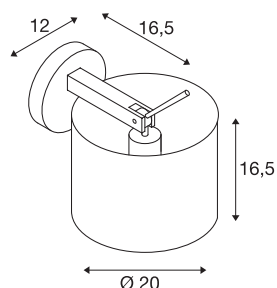

## TENORA

applique intérieure, noir, E27, 60W max

Le plafonnier TENORA WL-1 équipé d'articulations orientables et inclinables permet une orientation flexible du diffuseur. Grâce à la douille E27 intégrée, le luminaire est adapté pour les sources LED et à économie d'énergie et prêt pour le raccordement direct à la tension secteur 230V.

## INFORMATIONS TECHNIQUES

Réf.	156020
Nombre de douilles	1
Plage d'inclinaison	90 °
Plage de rotation horizontale	350 °
Orientable ou inclinable	Dispositif rotatif et pivotant
Code IP	IP 20
Montage	En saillie
Détails de montage	Applique
Tension nominale primaire	220-240V ~50/60Hz
Classe de protection	I
Puissance en watts	60 W
Coloris	chrome
Hauteur	16.5 cm
Profondeur	16.5 cm
Diamètre	20 cm
Poids net	0.772 kg
Poids brut	1.223 kg