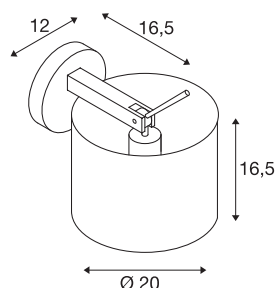

TENORA

applique intérieure, noir, E27, 60W max

Le plafonnier TENORA WL-1 équipé d'articulations orientables et inclinables permet une orientation flexible du diffuseur. Grâce à la douille E27 intégrée, le luminaire est adapté pour les sources LED et à économie d'énergie et prêt pour le raccordement direct à la tension secteur 230V.

INFORMATIONS TECHNIQUES

Réf.	156020
Nombre de douilles	1
Plage d'inclinaison	90 °
Plage de rotation horizontale	350 °
Orientable ou inclinable	Dispositif rotatif et pivotant
Code IP	IP20
Montage	En saillie
Détails de montage	Applique
Tension nominale primaire	220-240V ~50/60Hz
Classe de protection	I
Puissance en watts	60 W
Coloris	chrome
Hauteur	16.5 cm
Profondeur	16.5 cm
Diamètre	20 cm
Poids net	0.772 kg
Poids brut	1.223 kg