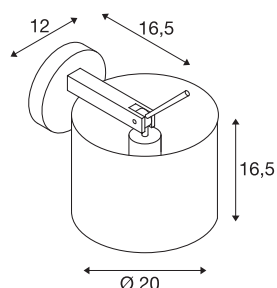

TENORA WL-1

wandarmatuur, A60, rond, kap zwart, Ø/H 20/16,5, max. 60W

Het met draai- en zwenkbare scharnieren uitgeruste TENORA WL-1 wandarmatuur zorgt dat de lampenkap flexibel te richten is. Door de geïnstalleerde E27 fitting is de lamp geschikt voor LED- en energiespaarlampen en kan ze rechtstreeks worden aangesloten op 230V netspanning.

TECHNISCHE GEGEVENS

Art.nr.	156020
Aantal fittingen	1
Zwenkbereik	90 °
Horizontaal draaibereik	350 °
Draai- of zwenkbaar	Draai- en kantelbaar
IP-code	IP 20
Montage	opbouw
Montagebeschrijving	wand
Primaire nominale spanning	220-240V ~50/60Hz
Beschermingsklasse	I
Wattage	60 W
Kleur	chroom
Hoogte	16.5 cm
Diepte	16.5 cm
Diameter	20 cm
Nettogewicht	0.772 kg
Brutogewicht	1.223 kg