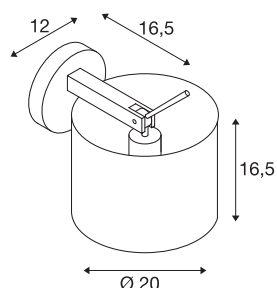

## TENORA WL-1

wandarmatuur, A60, rond, kap zwart, Ø/H 20/16,5, max. 60 W

De met draai- en kantelbare scharnieren uitgevoerde TENORA WL-1-wandlamp maakt een flexibele afstelling van de lampenkap mogelijk. Door de ingebouwde E27-fitting is de lamp voor led- en spaarlampen geschikt en klaar voor directe aansluiting op 230 V netspanning.

## TECHNISCHE SPECIFICATIES

Art.nr.	156020
Aantal fittingen	1
Kantelbereik	90 °
Horizontaal draaibereik	350 °
Draai- of kantelbaar	Draai- en zwenkbaar
IP-code	IP 20
Montage	Opbouw
Montagebeschrijving	Wand
Primaire nominale spanning	220-240V ~50/60Hz
Veiligheidsklasse	I
Wattage	60 W
Kleur	chroom
Hoogte	16.5 cm
Diepte	16.5 cm
Diameter	20 cm
Nettogewicht	0.772 kg
Brutogewicht	1.223 kg