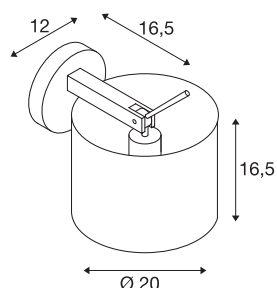

## TENORA WL-1

stenska svetilka, A60, okrogla, črn senčnik Ø/V 20/16,5 cm, maks. 60 W

Stenska svetilka TENORA WL-1 ima nagibne in vrtljive sklepe, ki omogočajo usmerjanje senčnika svetilke po meri. Svetilka je primerna za uporabo z LED in energijsko varčnimi žarnicami z vznožkom E27. Svetilko lahko priključite neposredno na omrežje z napetostjo 230 V.

## TEHNIČNI PODATKI

Št. art.	156020
Število okovov	1
Obseg nihanja	90 °
Vodoravno območje vrtenja	350 °
Vrtljivo ali nagibno	vrtljiva in zasučna
IP koda	IP 20
Montaža	Nadgradnja
Podrobnosti montaže	Stena
Primarna nazivna napetost	220-240V ~50/60Hz
Zaščitni razred	I
El. moč	60 W
Barva	krom
Višina	16.5 cm
Globina	16.5 cm
Premer	20 cm
Neto teža	0.772 kg
Bruto teža	1.223 kg