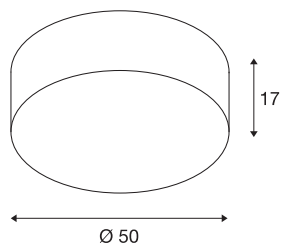

TENORA

plafonnier intérieur, noir, E27, 3x 23W max

Le plafonnier TENORA CL-1 séduit par son corps particulièrement plat qui se termine par un cache en acrylique. Disponible en blanc ou en noir, son diffuseur en textile et polystyrène garantit une diffusion homogène de l'éclairage des sources 230V E27 classiques. Le plafonnier TENORA CL-1 est prêt pour un raccordement direct sur une tension secteur de 230V.

INFORMATIONS TECHNIQUES

Réf.	156050
Douille	E27
Nombre de douilles	3
Code IP	IP 20
Montage	En saillie
Détails de montage	Plafond
Tension nominale primaire	220-240V ~50/60Hz
Classe de protection	I
Puissance en watts	23 W
Coloris	noir
Répartition de l'intensité lumineuse	rotosymétrique
Sortie lumineuse	direct - indirect
Hauteur	17 cm
Diamètre	50 cm
Poids net	1.378 kg
Poids brut	3.214 kg
Page du BIG WHITE	268