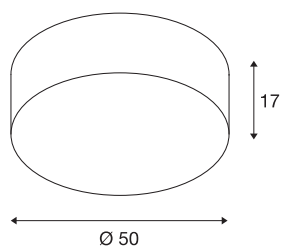

TENORA CL-1

plafondarmatuur, TC-(D,H,T,Q)SE, rond, kap zwart Ø/H 50/15 cm, max. 69 W

De TENORA CL-1-plafondarmatuur overtuigt door zijn bijzonder vlak corpus dat met een acrylafdekking afsluit. De naar keuze witte of zwarte kap op basis van textiel en polystyreen garandeert gelijkmatige verlichting door de normale E27 hoogspanningslampen. De TENORA CL-1 plafondarmatuur is gereed voor directe aansluiting op 230 V netspanning.

TECHNISCHE SPECIFICATIES

Art.nr.	156050
Fitting	E27
Aantal fittingen	3
IP-code	IP 20
Montage	Opbouw
Montagebeschrijving	Plafond
Primaire nominale spanning	220-240V ~50/60Hz
Veiligheidsklasse	I
Wattage	23 W
Kleur	zwart
Lichtsterkteverdeling	rotatiesymmetrisch
Lichtval	direct - indirect
Hoogte	17 cm
Diameter	50 cm
Nettogewicht	1.378 kg
Brutogewicht	3.214 kg
BIG WHITE pagina	268