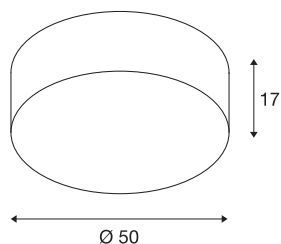

## TENORA CL-1

stropní svítidlo, TC-(D,H,T,Q)SE, kulaté, bílé stínítko  
 $\emptyset/V$  50/15 cm, max. 3x23 W

Stropní svítidlo TENORA CL-1 přesvědčí velmi plochým korpusem, který je uzavřen akrylovým krytem. Volitelně bílé nebo černé stínítko z textilu a polystyrenu zaručuje homogenní atributy osvětlení použitých, běžných vysokonapěťových žárovek E27. Stropní svítidlo TENORA CL-1 je připravené pro přímé připojení k síťovému napětí 230 V.

## TECHNICKÁ DATA

Č. výrobku	156051
Objímka	E27
Počet objímek	3
Kód IP	IP 20
Montáž	Nástavba
Podrobnosti montáže	Strop
Primární jmenovité napětí	200-240V ~50/60Hz
Třída ochrany	I
Příkon	23 W
Barva	bílá
Svítivost	rotačně symetrický
Výstup světla	přímé – nepřímé
Výška	17 cm
Průměr	50 cm
Hmotnost netto	1.393 kg
Celková hmotnost	3.154 kg
BIG WHITE strana	268