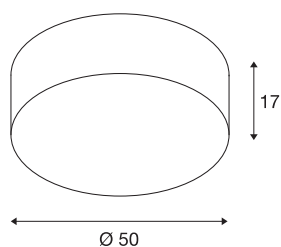

TENORA

Deckenleuchte, TC-(D,H,T,Q)SE, rund, Schirm weiß
Ø/H 50/15 cm, max. 3x23W

Die TENORA CL-1 Deckenleuchte überzeugt durch ihren besonders flachen Korpus welcher mit einer Acrylabdeckung abschließt. Der wahlweise weiße oder schwarze Schirm auf Textil- und Polystyrolbasis garantiert homogene Ausleuchtungsattribute der zum Einsatz gebrachten, handelsüblichen E27 Hochvoltleuchtmittel. Die TENORA CL-1 Deckenleuchte ist fertig für den direkten Anschluss an 230V Netzspannung.

TECHNISCHE DATEN

Art. Nr.	156051
Fassung	E27
Anzahl Fassungen	3
IP Code	IP 20
Montage	Aufbau
Montagedetails	Decke
Primäre Nennspannung	200-240V ~50/60Hz
Schutzklasse	I
Wattage	23 W
Farbe	weiß
Lichtstärkeverteilung	rotationssymmetrisch
Lichtaustritt	direkt-indirekt
Höhe	17 cm
Durchmesser	50 cm
Nettogewicht	1.393 kg
Bruttogewicht	3.154 kg
BIG WHITE Seite	268