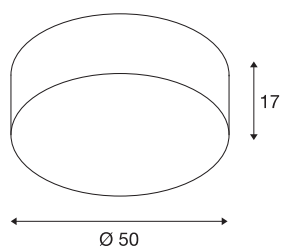

TENORA

Deckenleuchte, TC-(D,H,T,Q)SE, rund, Schirm weiß
 Ø/H 50/15 cm, max. 3x23W

Die TENORA CL-1 Deckenleuchte überzeugt durch ihren besonders flachen Korpus welcher mit einer Acrylabdeckung abschließt. Der wahlweise weiße oder schwarze Schirm auf Textil- und Polystyrolbasis garantiert homogene Ausleuchtungsattribute der zum Einsatz gebrachten, handelsüblichen E27 Hochvoltleuchtmittel. Die TENORA CL-1 Deckenleuchte ist fertig für den direkten Anschluss an 230V Netzspannung.

TECHNISCHE DATEN

Art. Nr.	156051
Fassung	E27
Anzahl Fassungen	3
IP Code	IP 20
Montage	Aufbau
Montagedetails	Decke
Primäre Nennspannung	200-240V ~50/60Hz
Schutzklasse	I
Wattage	23 W
Farbe	weiß
Lichtstärkeverteilung	rotationssymmetrisch
Lichtaustritt	direkt-indirekt
Höhe	17 cm
Durchmesser	50 cm
Nettogewicht	1.393 kg
Bruttogewicht	3.154 kg
BIG WHITE Seite	268