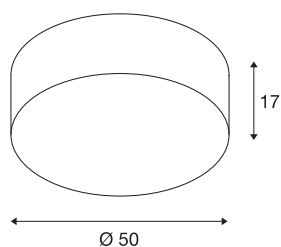

TENORA CL-1

luminaria suspendida, TC-(D,H,T,Q)SE, redonda, pantalla blanca, Ø/AI. 50/15 cm, 3x23W como máximo

La luminaria de techo TENORA CL-1 convence por su cuerpo especialmente plano, el cual se completa con una cubierta acrílica. La pantalla blanca o negra a elección con base textil o de poliestireno garantiza atributos de iluminación homogéneos de las bombillas de alta tensión E27 de uso corriente utilizadas. La luminaria de techo TENORA CL-1 se puede conectar directamente a la tensión eléctrica de 230 V.

Datos técnicos

Art. N.º	156051
Número de casquillos	3
Código IP	IP 20
Montaje	Superficie
Detalles de montaje	Techo
Voltaje nominal primario	200-240V ~50/60Hz
Clase de protección	I
Potencia	23 W
Color	blanco
Distribución de la intensidad luminosa	de rotación simétrica
Salida de la luz	Directa - indirecta
Altura	17 cm
Diámetro	50 cm
Peso neto	1.389 kg
Peso bruto	3.264 kg
Página BIG WHITE	278