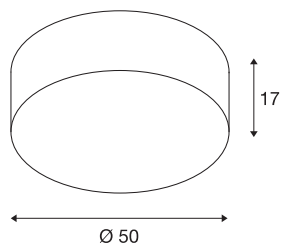

TENORA

plafonnier intérieur, blanc, E27, 3x 23W max

Le plafonnier TENORA CL-1 séduit par son corps particulièrement plat qui se termine par un cache en acrylique. Disponible en blanc ou en noir, son diffuseur en textile et polystyrène garantit une diffusion homogène de l'éclairage des sources 230V E27 classiques. Le plafonnier TENORA CL-1 est prêt pour un raccordement direct sur une tension secteur de 230V.

INFORMATIONS TECHNIQUES

Réf.	156051
Douille	E27
Nombre de douilles	3
Code IP	IP 20
Montage	En saillie
Détails de montage	Plafond
Tension nominale primaire	200-240V ~50/60Hz
Classe de protection	I
Puissance en watts	23 W
Coloris	blanc
Répartition de l'intensité lumineuse	rotosymétrique
Sortie lumineuse	direct - indirect
Hauteur	17 cm
Diamètre	50 cm
Poids net	1.393 kg
Poids brut	3.154 kg
Page du BIG WHITE	268