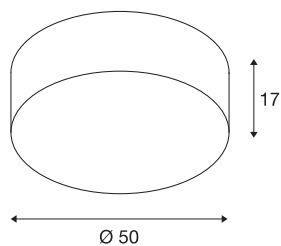

TENORA CL-1

takarmatur, E27, rund, hvitskjerm Ø/H 50/15 cm, maks. 3x23 W

TENORA CL-1 takarmatur begeistrer med sin spesielt flate utforming, som avsluttes med et akryldeksel. Skjermen finnes i hvit eller sort og består av tekstiler og polystyren. Den garanterer en jevn fordeling av lyset fra vanlige, E27 230V-lyskilder. TENORA CL-1 takarmatur kan kobles direkte til 230 V nettspenning.

TEKNISKE DATA

| | |
|----------------------|--------------------------|
| Art.nr. | 156051 |
| EL nummer | 3260253 |
| Sokkel | E27 |
| Antall lyskilder | 3 |
| IP-kode | IP 20 |
| Montering | Utenpåliggende montering |
| Montering detaljer | Tak |
| Primær merkespenning | 200-240V ~50/60Hz |
| Kapslingsgrad | I |
| Systemeffekt | 23 W |
| Farge | hvit |
| Lysstyrkefordeling | rotasjonssymmetrisk |
| Lysåpning | direkte - indirekte |
| Høyde | 17 cm |
| Diameter | 50 cm |
| Nettvekt | 1.393 kg |
| Bruttovekt | 3.154 kg |
| BIG WHITE side | 268 |