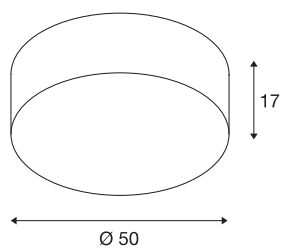

## TENORA CL-1

plafondarmatuur, TC-(D,H,T,Q)SE, rond, kap wit Ø/H 50/15 cm, max. 3x23W

Het TENORA CL-1 plafondarmatuur overtuigt door zijn bijzonder vlakke behuizing die met een acryl afdekking wordt afgesloten. De naar keuze witte of zwarte kap van textiel en polystyrol zorgt voor een homogene lichtverdeling met standaard hoogvolt E27 lampen. Het TENORA CL-1 plafondarmatuur kan rechtstreeks op 230V netspanning worden aangesloten.

## TECHNISCHE GEGEVENS

|                            |                    |
|----------------------------|--------------------|
| Art.nr.                    | 156051             |
| Fitting                    | E27                |
| Aantal fittingen           | 3                  |
| IP-code                    | IP 20              |
| Montage                    | opbouw             |
| Montagebeschrijving        | plafond            |
| Primaire nominale spanning | 200-240V ~50/60Hz  |
| Beschermingsklasse         | I                  |
| Wattage                    | 23 W               |
| Kleur                      | wit                |
| Lichtsterkteverdeling      | rotatiesymmetrisch |
| Lichtuitlaat               | direct-indirect    |
| Hoogte                     | 17 cm              |
| Diameter                   | 50 cm              |
| Nettogewicht               | 1.393 kg           |
| Brutogewicht               | 3.154 kg           |
| BIG WHITE pagina           | 268                |