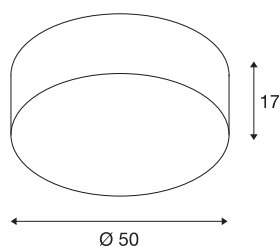

## TENORA CL-1

luminária de teto, TC-(D,H,T,Q)SE, redonda, abajur branco Ø/A 50/15 cm, máx. 3x23W

A luminária de teto TENORA CL-1 persuade através do seu corpo especialmente plano que fecha com uma cobertura em acrílico. O abajur opcionalmente disponível em branco ou preto, feito à base de tecido e poliestireno, garante atributos de iluminação homogéneos das lâmpadas convencionais de alta voltagem E27 em utilização. A luminária de teto TENORA CL-1 está preparada para ligação direta a uma tensão de rede de 230 V.

## DADOS TÉCNICOS

Ref. n.º	156051
Número de tomadas	3
IP Code	IP 20
Montagem	Montagem à superfície
Pormenores da montagem	Teto
Tensão nominal primária	200-240V ~50/60Hz
Classe de proteção	I
Potência	23 W
Cor	branco
Distribuição da intensidade luminosa	rotacionalmente simétrico
Saída de luz	direto-indireto
Altura	17 cm
Diâmetro	50 cm
Peso líquido	1.389 kg
Peso bruto	3.264 kg
Página BIG WHITE	278