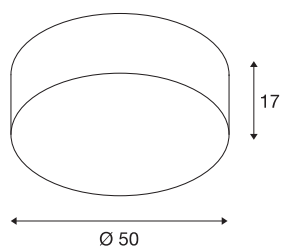

## TENORA CL-1

потолочный светильник, ТС-(D,H,T,Q)SE, круглый, белый абажур, Ø/В 50/15 см, макс. 3x23 Вт

Отличительная особенность потолочного светильника TENORA CL-1 – это его особый плоский корпус, закрывающийся акриловой крышкой. Абажур из текстиля и полистирола может представлен в двух цветах белом и черном, и он гарантирует однородное освещение при использовании стандартного высоковольтного источника света с цоколем E27. Потолочный светильник TENORA CL-1 можно напрямую подключать к сети напряжением 230 В.

### Технические характеристики

Тов. №	156051
Патрон	E27
Количество патронов	3
IP Code	IP 20
Сборка	Накладной
Детали сборки	Потолок
Номинальное первичное напряжение	200-240V ~50/60Hz
Класс защиты	I
Мощность	23 W
Цвет	белый
Распределение силы света	с симметрией относительно оси вращения
Световое отверстие	прямой - отраженный
Высота	17 см
Диаметр	50 см
Вес нетто	1.393 kg
вес брутто	3.154 kg
BIG WHITE Seite	268