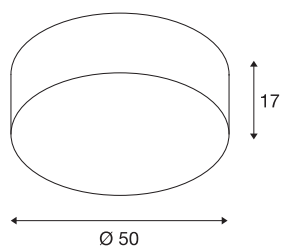

TENORA CL-1

stropna svetilka, TC-(D,H,T,Q)SE, okrogla, bel senčnik
 \emptyset/V 50/15 cm, maks. 3x23 W

TENORA CL-1 stropna svetilka vas bo navdušila s svojim posebno ploščatim trupom, ki je pokrit z akrilnim pokrovom. Senčnik iz tkanine in polistirena je lahko bel ali črn barve in zagotavlja enakomerno svetlobo. Za svetilko uporabljajte običajno visokonapetostno žarnico z vznožkom E27. TENORA CL-1 stropna svetilka je primerna za neposredno priključitev na omrežje z napetostjo 230 V.

TEHNIČNI PODATKI

Št. art.	156051
Okov	E27
Število okovov	3
IP koda	IP 20
Montaža	Nadgradnja
Podrobnosti montaže	Strop
Primarna nazivna napetost	200-240V ~50/60Hz
Zaščitni razred	I
El. moč	23 W
Barva	bela
Razporeditev svetilnosti	simetrično vrtenje
Svetenje	neposredno – posredno
Višina	17 cm
Premer	50 cm
Neto teža	1.393 kg
Bruto teža	3.154 kg
BIG WHITE Stran	268