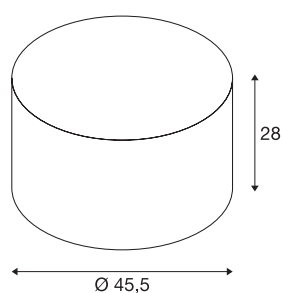

## Abat-jour FENDA

rond, blanc, 45,5/28 cm (Ø/h)

Abat-jour FENDA de 455 mm de diamètre et de 280 mm de hauteur, blanc.

### INFORMATIONS TECHNIQUES

N° art.	156111
Coloris	blanc
Faisceau lumineux	direct - indirect
Hauteur	28 cm
Diamètre	45.5 cm
Poids net	0.645 kg
Poids brut	1.868 kg
BIG WHITE, page	267

## Accessoires

156100	Recouvrement FENDA , verre acrylique blanc, Ø 45,5 cm
--------	---