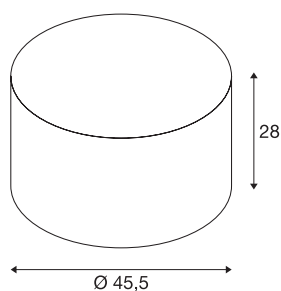

FENDA

diffusore, rotondo, bianco, Ø/H 45,5/28 cm

FENDA diffusore con diametro 455 mm e altezza 280 mm, colore bianco.

DATI TECNICI

Articolo	156111
Colore	bianco
Emissione	diretto-indiretto
Altezza	28 cm
Diametro	45.5 cm
Peso netto	0.645 kg
Peso lordo	1.868 kg
BIG WHITE pagina	267

Accessori

156100	FENDA , copertura, vetro acrilico bianco, Ø 45,5 cm
--------	---