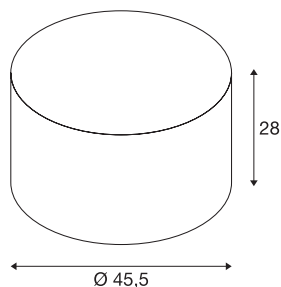

FENDA

senčnik svetilke, okrogel, bel, premer/V 45,5 / 28 cm, vrhunska kakovost vašega profesionalca za svetilke. Oglejte si sedaj!

FENDA senčnik svetilke s premerom 455 mm in višino 280 mm, bel.

TEHNIČNI PODATKI

Št. art.	156111
Barva	bela
Svetenje	neposredno – posredno
Višina	28 cm
Premer	45.5 cm
Neto teža	0.645 kg
Bruto teža	1.868 kg
BIG WHITE Stran	267

Dodatki

156100	FENDA , pokrov, belo akrilno steklo, Ø 45,5 cm
--------	---