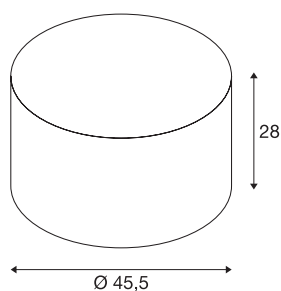

## FENDA

Leuchtschirm, rund, beige, Ø/H 45,5/28 cm

FENDA Leuchtschirm mit 455 mm Durchmesser und 280 mm Höhe in beige.

### TECHNISCHE DATEN

Art. Nr.	156113
Farbe	beige
Höhe	28 cm
Durchmesser	45.5 cm
Nettogewicht	0.641 kg
Bruttogewicht	1.714 kg
BIG WHITE Seite	267

## Zubehör

156100	FENDA , Abdeckung, Acrylglas weiß, Ø 45,5 cm
--------	--