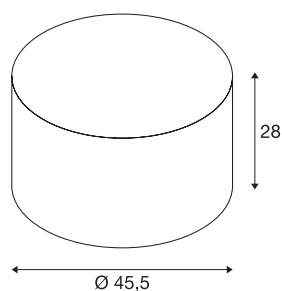

FENDA

abat-jour, intérieur, rond, Ø 45 cm, beige

Abat-jour FENDA avec diamètre 455 mm et hauteur 280 mm, coloris beige.

INFORMATIONS TECHNIQUES

| | |
|-------------------|-------------------|
| Réf. | 156113 |
| Coloris | beige |
| Sortie lumineuse | direct - indirect |
| Hauteur | 28 cm |
| Diamètre | 45.5 cm |
| Poids net | 0.641 kg |
| Poids brut | 1.714 kg |
| Page du BIG WHITE | 267 |