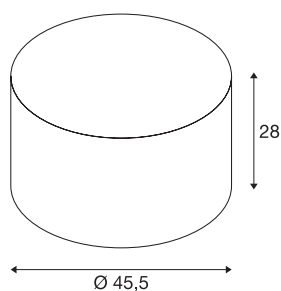

FENDA

abat-jour, intérieur, rond, Ø 45 cm, beige

Abat-jour FENDA avec diamètre 455 mm et hauteur 280 mm, coloris beige.

INFORMATIONS TECHNIQUES

Réf.	156113
Coloris	beige
Sortie lumineuse	direct - indirect
Hauteur	28 cm
Diamètre	45.5 cm
Poids net	0.641 kg
Poids brut	1.714 kg
Page du BIG WHITE	267

Accessoires

156100	FENDA , diffuseur, pour abat-jour Ø 45 cm, intérieur, acrylique
--------	---