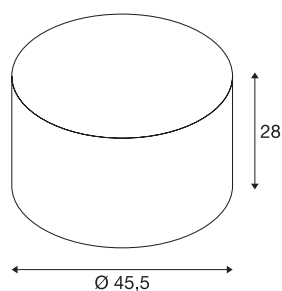

FENDA

diffusore, rotondo, beige, Ø/H 45,5/28 cm

FENDA diffusore con diametro 455 mm e altezza 280 mm, colore beige.

DATI TECNICI

Articolo	156113
Colore	beige
Emissione	diretto-indiretto
Altezza	28 cm
Diametro	45.5 cm
Peso netto	0.641 kg
Peso lordo	1.714 kg
BIG WHITE pagina	277

Accessori

156100	FENDA , copertura, vetro acrilico bianco, Ø 45,5 cm
--------	---