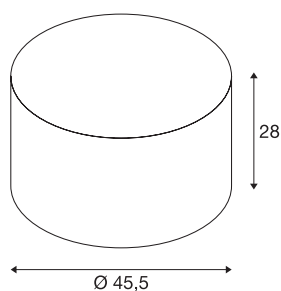

FENDA

lampenkap, rond, beige, Ø/H 45,5/28 cm

FENDA lampenkap met 455 mm diameter en 280 mm hoogte in beige.

TECHNISCHE SPECIFICATIES

Art.nr.	156113
Kleur	beige
Lichtval	direct - indirect
Hoogte	28 cm
Diameter	45.5 cm
Nettogewicht	0.641 kg
Brutogewicht	1.714 kg
BIG WHITE pagina	267

Accessoires

156100	FENDA , afdekking, acrylglas wit, Ø 45,5 cm
--------	--